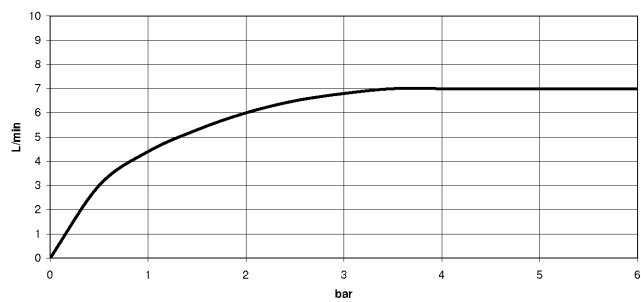

EDITION PRO GRANDE Miscelatore monocomando lavabo senza piletta - Cromato

33 522 626

- sporgenza 130 mm
- bocca fissa
- Getto circolare con aria
- altezza rubinetteria 142 mm
- altezza fino al rompigitto 51 mm
- diametro foro 35 mm
- 2x tubo flessibile di mandata M 10 x 1 avvitato, tenuta controllata
- portata max 7 l/min
- senza piombo

	Cromato	33 522 626-00
	Nero opaco	33 522 626-33
	Cromo spazzolato	33 522 626-93

EDITION PRO GRANDE Miscelatore monocomando lavabo senza piletta - Cromato

33 522 626
mm [inches]

Diagramma di portata

Certificati