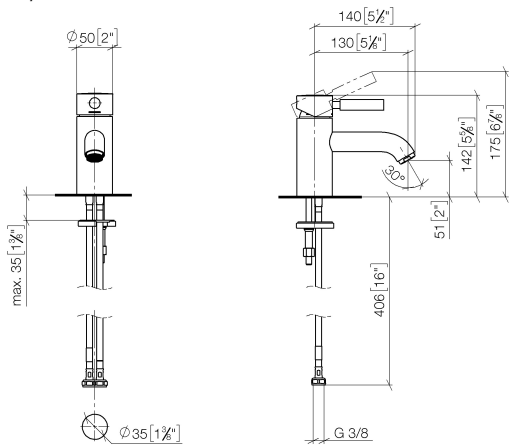

EDITION PRO GRANDE Miscelatore monocomando lavabo senza piletta - Cromato

33 522 626

- sporgenza 130 mm
- bocca fissa
- Getto circolare con aria
- altezza rubinetteria 142 mm
- altezza fino al rompigitto 51 mm
- diametro foro 35 mm
- 2x tubo flessibile di mandata M 10 x 1 avvitato, tenuta controllata
- portata max 7 l/min
- senza piombo

	Cromato	33 522 626-00
	Nero opaco	33 522 626-33
	Cromo spazzolato	33 522 626-93

EDITION PRO GRANDE Miscelatore monocomando lavabo senza piletta - Cromato

33 522 626
mm [inches]

Diagramma di portata

Certificati

WRAS_1805123. LGA_9389.

EDITION PRO GRANDE Miscelatore monocomando lavabo senza piletta - Cromato

33 522 626

Elenco delle parti di ricambio

N.	Codice articolo	Denominazione	Quantità necessaria	Tempo di produzione
1	90 20 62 047 00-00	manopola	1	10
2	09 28 30 016-00	copertura	1	10
3	09 14 10 134 90	guarnizione	1	2
4	90 15 05 045 00 90	cartuccia	1	2
5	09 14 10 003 90	guarnizione	1	2
6	09 24 04 025 10 90	ugello	1	2
7	90 31 11 030 00 90	perno	1	2
8	09 11 06 063 10-00	bocca di erogazione	1	10
9	90 23 01 118 01-00	rompigetto	1	10
10	04 30 04 104 00 90	flessibile	2	2
11	04 30 11 038 00 90	set di fissaggio	1	2
12	09 31 11 012 90	perno	1	2