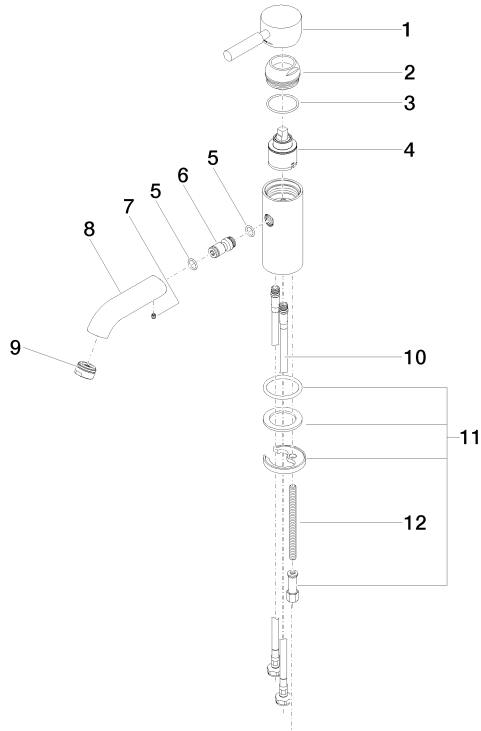

EDITION PRO GRANDE Miscelatore monocomando lavabo senza piletta - Cromato

33 522 626

- sporgenza 130 mm
- bocca fissa
- Getto circolare con aria
- altezza rubinetteria 142 mm
- altezza fino al rompigitto 51 mm
- diametro foro 35 mm
- 2x tubo flessibile di mandata M 10 x 1 avvitato, tenuta controllata
- portata max 7 l/min
- senza piombo

	Cromato	33 522 626-00
	Nero opaco	33 522 626-33
	Cromo spazzolato	33 522 626-93

EDITION PRO GRANDE Miscelatore monocomando lavabo senza piletta - Cromato

33 522 626
mm [inches]

Diagramma di portata

Certificati

WRAS_1805123. LGA_9389.

EDITION PRO GRANDE Miscelatore monocomando lavabo senza piletta - Cromato

33 522 626

Elenco delle parti di ricambio

N.	Codice articolo	Denominazione	Quantità necessaria	Tempo di produzione
1	90 20 62 047 00-00	manopola	1	10
2	09 28 30 016-00	copertura	1	10
3	09 14 10 134 90	guarnizione	1	2
4	90 15 05 045 00 90	cartuccia	1	2
5	09 14 10 003 90	guarnizione	1	2
6	09 24 04 025 10 90	ugello	1	2
7	90 31 11 030 00 90	perno	1	2
8	09 11 06 063 10-00	bocca di erogazione	1	10
9	90 23 01 118 01-00	rompigetto	1	10
10	04 30 04 104 00 90	flessibile	2	2
11	04 30 11 038 00 90	set di fissaggio	1	2
12	09 31 11 012 90	perno	1	2